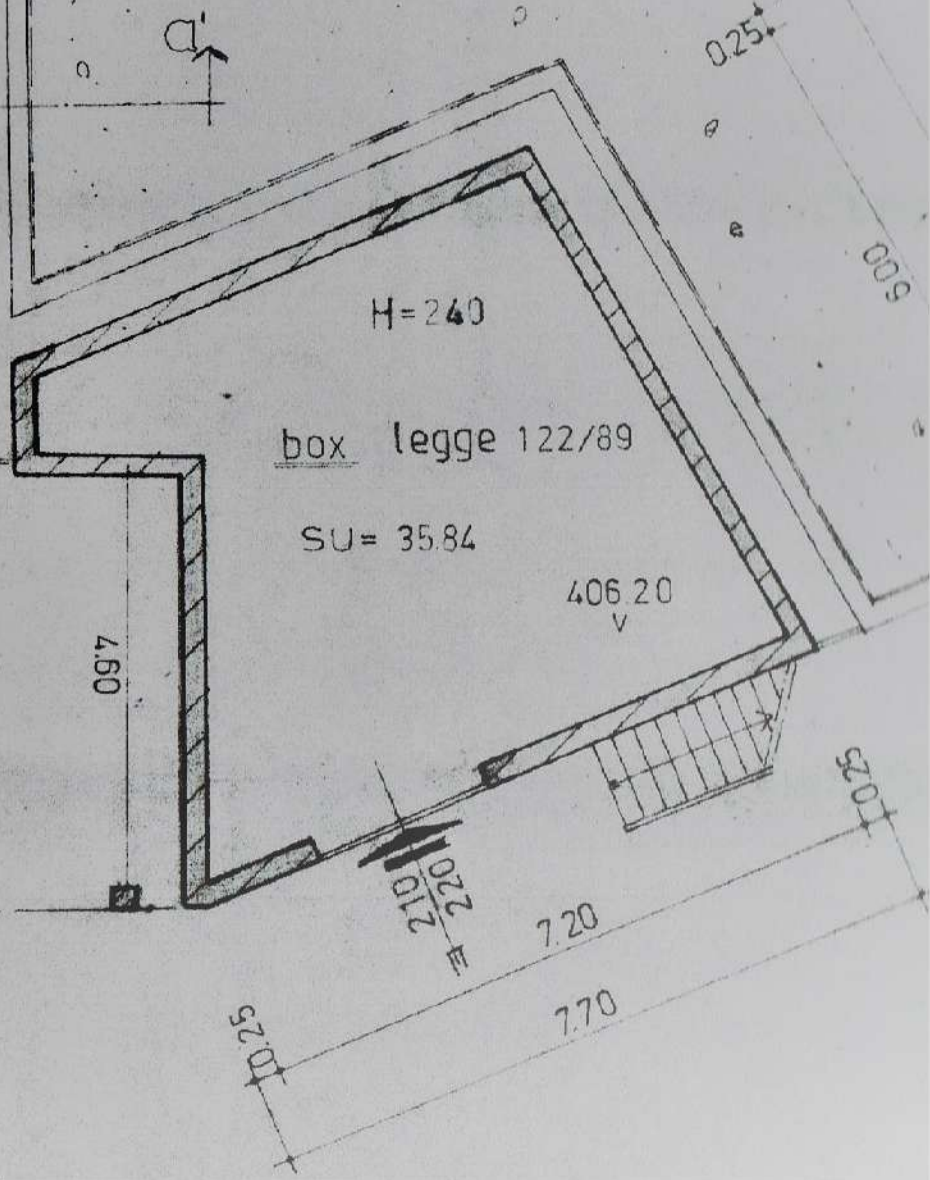

6.80
1.20 4.90
0.30 0.10 0.30

aspiratore meccanico
5 ricambi ora

COMUNE

0.30 5.00 1.120 0.30