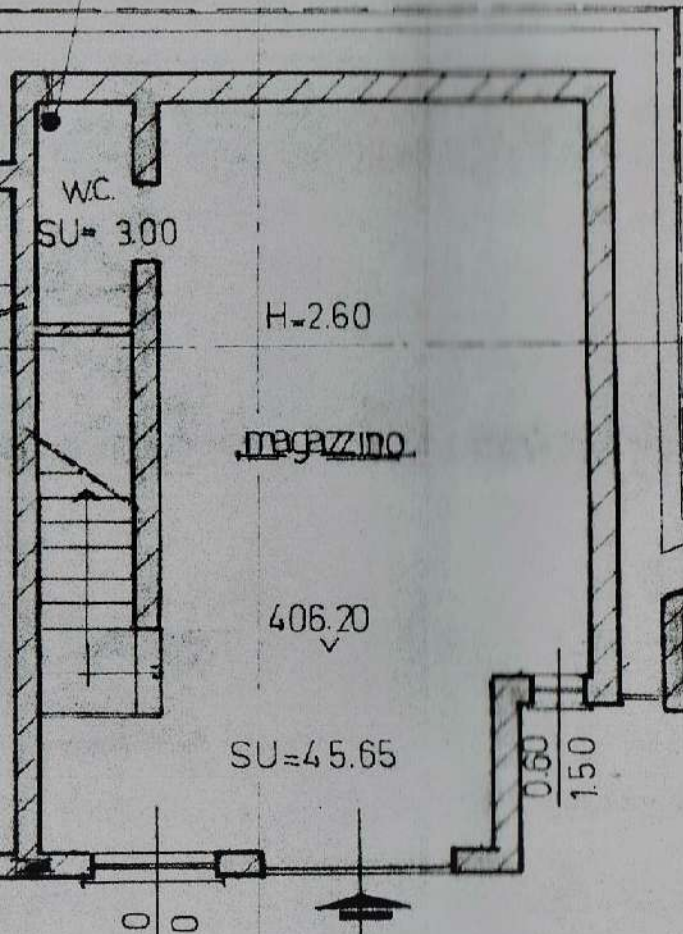

6.80
1.20 4.90
0.30 0.10 0.30

aspiratore meccanico
5 ricambi ora

COMUNE

0.30 5.00 1.120 0.30